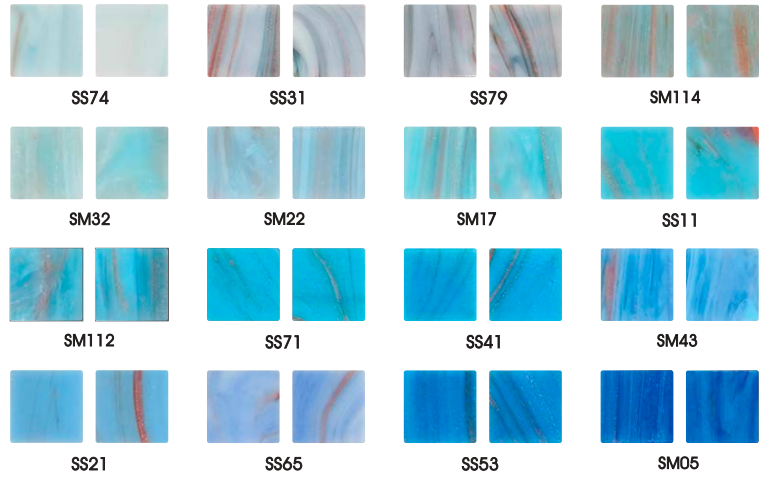

STELLA STANDARD