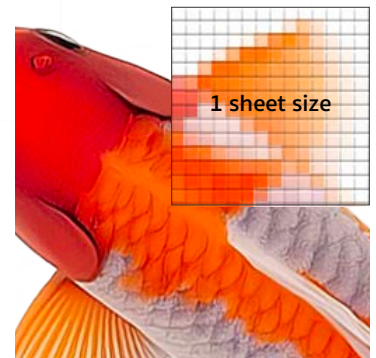

## CHOOSE COLORS AND TECHNIQUES

สามารถผสมสีได้มากกว่า 1 เจดสีเพื่อมาคละกันได้  
ด้วยเจดสีที่มีมากกว่า 200+ เจดสี ทำให้สามารถทำตามสไตล์ของสผู้ใช้งานได้ทุกรูปแบบ

2

## CREATE INTO PATTERN

สามารถเลือกผสมสี หรือ Pattern ได้ตามสไตล์ผู้ใช้งานในรูปแบบต่างๆ

Sheet size 300 mm x 300 mm x 4 mm

Random Mixed

Pattern Arts

Pixel Arts  
ความละเอียดขึ้นอยู่กับ  
ขนาดภาพที่ต้องการ

Shading Blends  
ความละเอียดขึ้นอยู่กับ  
ขนาดภาพที่ต้องการ

Sheet size [ 300 mm x 300 mm x 4 mm ]

สำหรับโมเสกประเภท CRYSTAL เท่านั้น

11Sheets / 1 sq.m

**A** CTZ

20 mm x 20 mm x 4 mm

**B** CYBA

23 mm x 23 mm x 4 mm

**C** OBA

23 mm x 48 mm x 4 mm

**D** CCR

42 mm x 42 mm x 4 mm

**E** CMA

48 mm x 48 mm x 4 mm

**F** CPA

98 mm x 98 mm x 4 mm

- A** 20 mm x 20 mm
- B** 23 mm x 23 mm
- C** 23 mm x 48 mm
- D** 42 mm x 42 mm
- E** 98 mm x 98 mm
- F** 48 mm x 48 mm