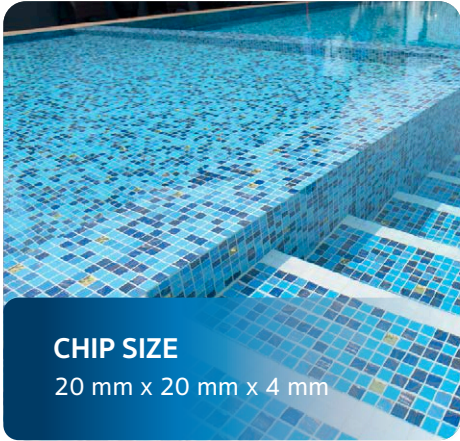

STELLA STANDARD