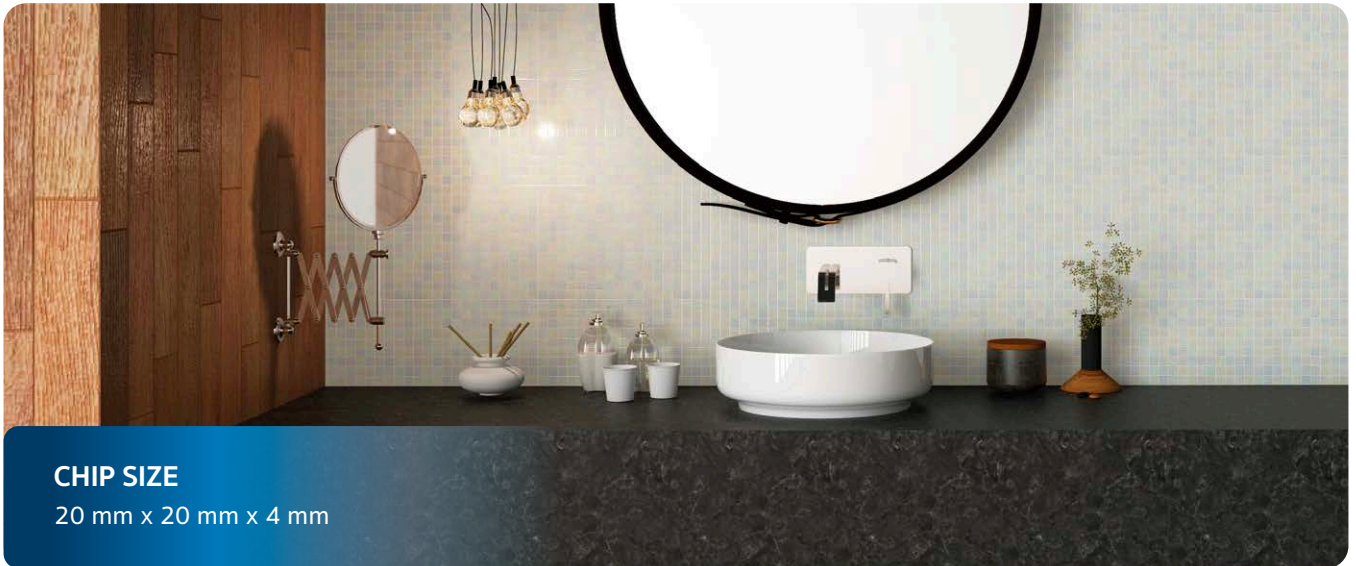

**CHIP SIZE**  
20 mm x 20 mm x 4 mm

**PERLA STANDARD**

**LUSTRO**

**PASTELLO PREMIUM**

**CHIP SIZE**

20 mm x 20 mm x 4 mm

**PERLA STANDARD**

**STELLA PREMIUM**