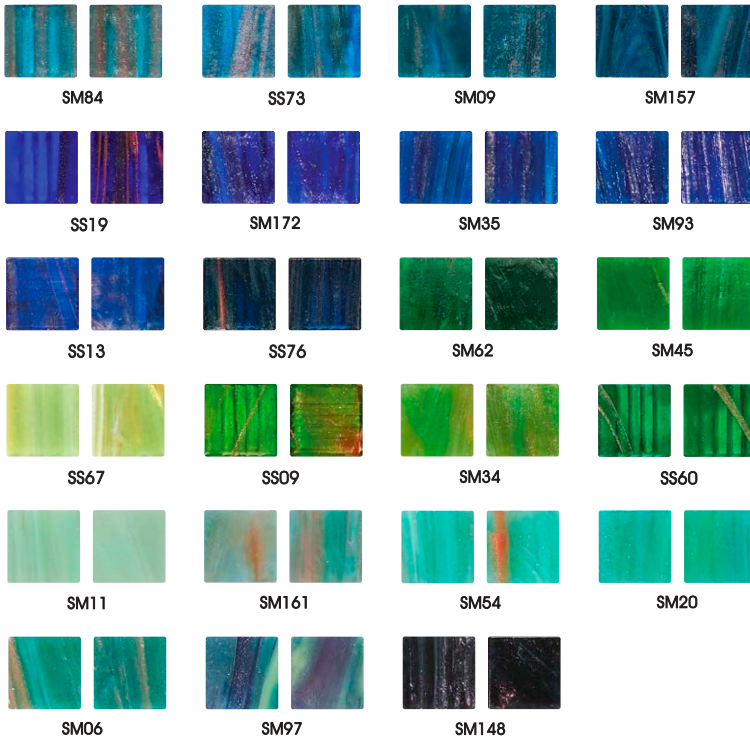

STELLA STANDARD