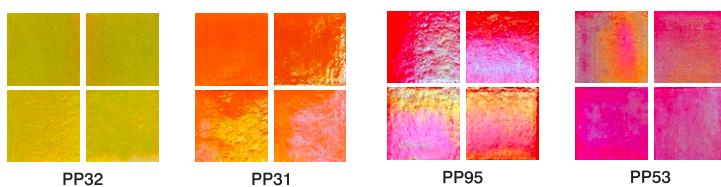

PERLA PREMIUM

20 mm x 20 mm x 4 mm