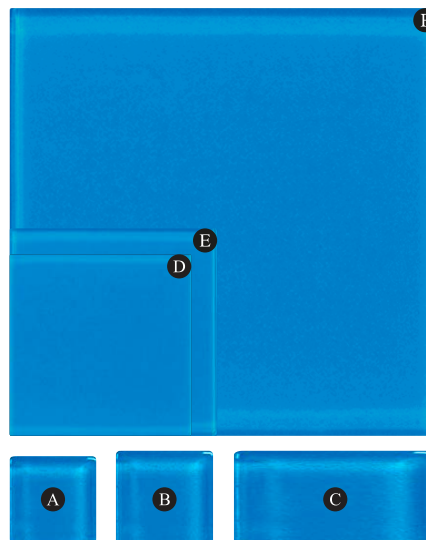

Sheet size [ 300 mm x 300 mm x 4 mm ]

สำหรับโมเสกประเภท CRYSTAL เท่านั้น

11Sheets / 1 sq.m

**A** CTZ

20 mm x 20 mm x 4 mm

**B** CYBA

23 mm x 23 mm x 4 mm

**C** OBA

23 mm x 48 mm x 4 mm

**D** CCR

42 mm x 42 mm x 4 mm

**E** CMA

48 mm x 48 mm x 4 mm

**F** CPA

98 mm x 98 mm x 4 mm

- A** 20 mm x 20 mm
- B** 23 mm x 23 mm
- C** 23 mm x 48 mm
- D** 42 mm x 42 mm
- E** 98 mm x 98 mm
- F** 48 mm x 48 mm

**CHIP SIZE**

20 mm x 20 mm x 4 mm

**GLITTER**

CTZ-27G White\*G

CTZ-212G Blue Flax\*G

CTZ-63G Oxford Blue\*G

CTZ-11G Evergreen\*G

CTZ-231GT Swan Lake\*GT

CZ-09LB Cobalt Blue \*LB

CZ-09LK Cobalt Blue \*LK

CZ-24LB Seaspray \*LB

CZ-06LB Blue \*LB

CZ-24LK Seaspray \*LK

(\*These techniques are only available in two sizes: 20 mm x 20 mm and 48 mm x 48 mm)

**SHADOW**