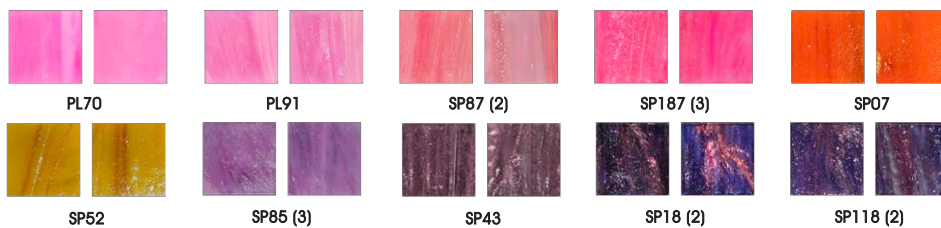

**CHIP SIZE**  
20 mm x 20 mm x 4 mm

**PERLA STANDARD**

**LUSTRO**

**PASTELLO PREMIUM**

**CHIP SIZE**

20 mm x 20 mm x 4 mm

**PERLA STANDARD**

**STELLA PREMIUM**