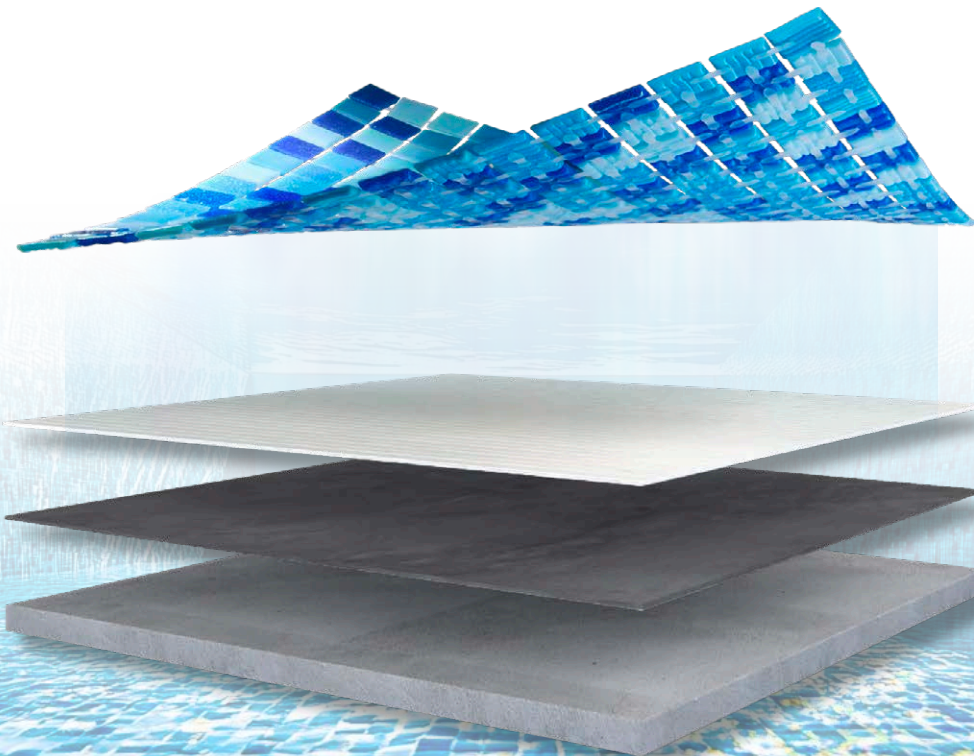

# POOL tiles

## SmartLink™

เทคโนโลยี เพื่อสระว่ายน้ำยุคใหม่

ยึดเกาะ

เปิดพื้นที่ยึดเกาะมากขึ้น  
ระหว่างโมเสกแต่ละชิ้น

รวดเร็ว

ง่าย รวดเร็ว  
ลดขั้นตอนการติดตั้ง  
และไม่ต้องจัดร่องยาแนว  
ด้วย SmartLink™

ทนทาน

เหนียวแน่น ทนทาน  
ต่อทุกสภาพอากาศ  
ด้วยวัสดุพิเศษของ  
SmartLink™