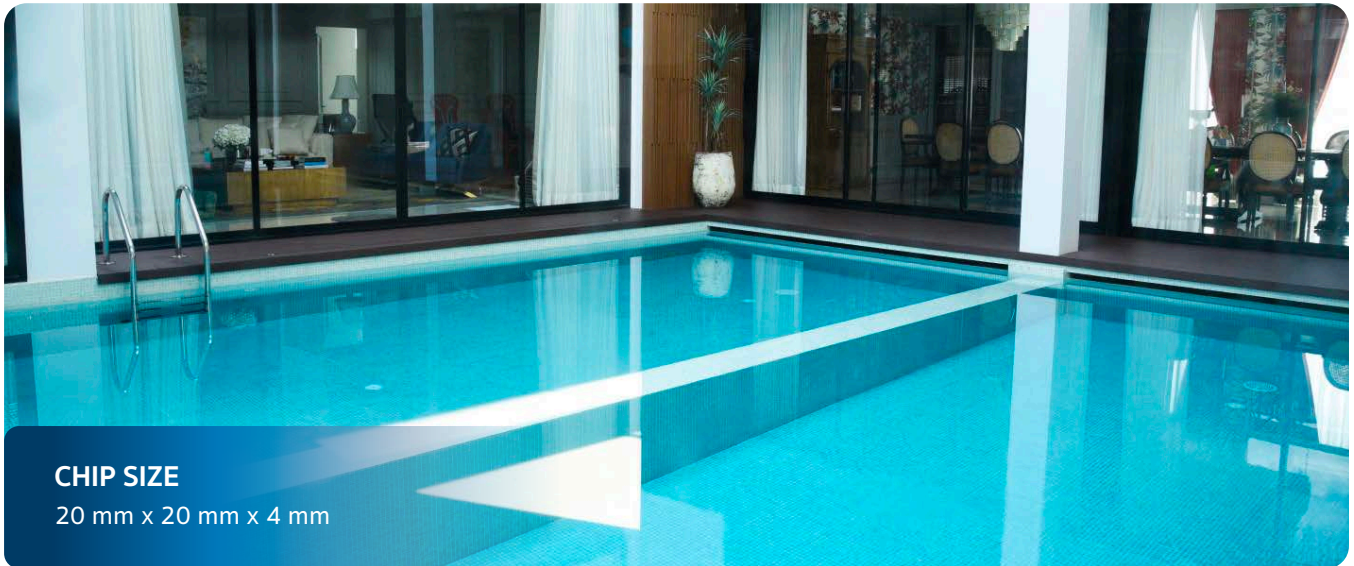

**CHIP SIZE**

20 mm x 20 mm x 4 mm

**GLITTER**

CTZ-27G White\*G

CTZ-212G Blue Flax\*G

CTZ-63G Oxford Blue\*G

CTZ-11G Evergreen\*G

CTZ-231GT Swan Lake\*GT