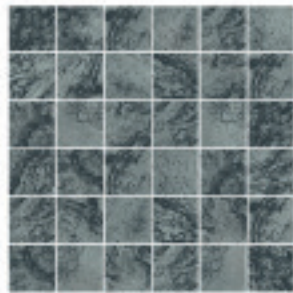

ค่าใช้จ่ายในการติดตั้ง ต่อ ตร.ม. สูงกว่า

เฉลี่ย 7xx ++ บาท / ตร.ม.

(ค่าปูนขาว + ค่ายาแนว + ค่าขนส่ง + ค่าติดตั้ง)

** ราคาไม่รวมกระเบื้องหินธรรมชาติ

Water Color

นอกจากการเลือกกระเบื้องแล้ว สีของน้ำก็เป็นส่วนสำคัญที่สร้างบรรยากาศให้ที่พักรีสและสระว่ายน้ำมีความโดดเด่นมากขึ้น สร้างความรู้สึกที่แตกต่างตามโทนสีที่เราเลือกใช้ โดยแบ่งออกเป็น 3 โทนหลักๆ คือ โทนอ่อน Blue, Turquoise และ โทนเข้ม Dark Blue

หมายเหตุ: ปัจจัยสีของน้ำ ขึ้นอยู่กับ สีน้/ ค่าความเป็นกรดและด่างของน้ำ/ ความลึกของสระว่ายน้ำ/ ช่วงเวลา/ บรรยากาศโดยรวม

SIERRA (เซียร์รา)

Sheet size [300 mm x 300 mm x 6 mm]

Tile size [48 mm x 48 mm x 6 mm]

Sierra White (48)
เซียร์รา ไทท์ (48)
(ZMM-27SE)

Sierra Beige (48)
เซียร์รา เบบจ (48)
(ZMM-71SE)

Sierra Grey (48)
เซียร์รา ไทรมย์ (48)
(ZMM-98SE)

Sierra Black (48)
เซียร์รา แบล็ค (48)
(ZMM-05SE)

Sierra Emerald (48)
เซียร์รา เอมมอริส (48)
(ZMM-10SE)