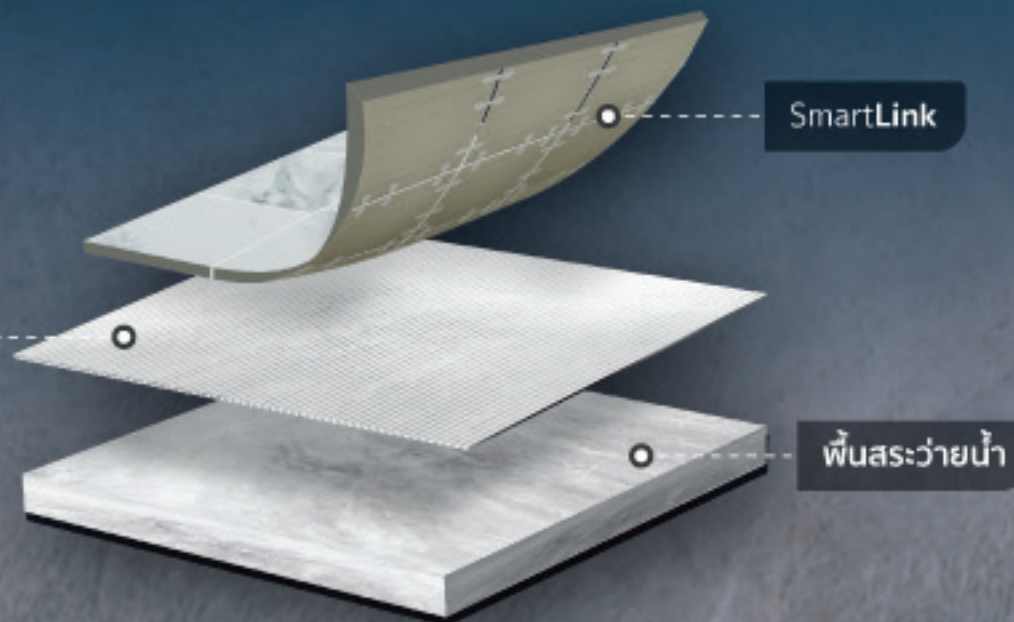

PORCELAIN MOSAIC

 **SmartLink™**
Technology for swimming pools of the New Era

POOL
tiles

"Inspired the Living"

SmartLink™ คือ

วัสดุยึดเกาะพิเศษสำหรับการปูสระว่ายน้ำ ที่ช่วยให้มั่นใจว่าการยึดเกาะของโมเสกแผ่น
ลดโอกาสหลุดร่อนทำให้การติดตั้งรวดเร็วและสะดวก

ยึดเกาะ

เปิดพื้นที่ยึดเกาะมากขึ้น
ระหว่างโมเสกแต่ละชิ้น

รวดเร็ว

ง่าย รวดเร็ว
ลดขั้นตอนการติดตั้ง
และไม่ต้องจัดร่องยาแนว
ด้วย SmartLink™

ทนทาน

เหนียวแน่น ทนทาน
ต่อทุกสภาพอากาศ
ด้วยวัสดุพิเศษของ
SmartLink™

กระเบื้องพอร์ซเลน **ดียังไง?** ทำไมถึงนิยมใช้แทนหินธรรมชาติ