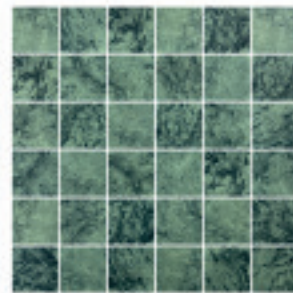

หมายเหตุ: ปัจจัยสีของน้ำ ขึ้นอยู่กับ สีน้/ ค่าความเป็นกรดและด่างของน้ำ/ ความลึกของสระว่ายน้ำ/ ช่วงเวลา/ บรรยากาศโดยรวม

SIERRA (เซียร์รา)

Sheet size [300 mm x 300 mm x 6 mm]

Tile size [48 mm x 48 mm x 6 mm]

Sierra White (48)
เซียร์รา ไทท์ (48)
(ZMM-27SE)

Sierra Beige (48)
เซียร์รา เบบจ (48)
(ZMM-71SE)

Sierra Grey (48)
เซียร์รา ไทรมย์ (48)
(ZMM-98SE)

Sierra Black (48)
เซียร์รา แบล็ค (48)
(ZMM-05SE)

Sierra Emerald (48)
เซียร์รา เอมมอริส (48)
(ZMM-10SE)

Sierra Misty (48)
เซียร์รา มิสตี้ (48)
(ZMM-238SE)

Tile size [98 mm x 98 mm x 6 mm]

Sierra White (98)
เซียร์รา ไทท์ (98)
(ZPP-27SE)

Sierra Beige (98)
เซียร์รา เบบจ (98)
(ZPP-71SE)

Sierra Grey (98)
เซียร์รา ไทรมย์ (98)
(ZPP-98SE)