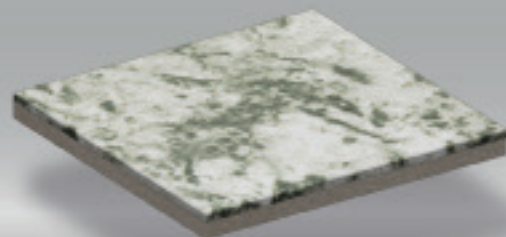

ยึดเกาะ

เปิดพื้นที่ยึดเกาะมากขึ้น
ระหว่างโมเสกแต่ละชิ้น

รวดเร็ว

ง่าย รวดเร็ว
ลดขั้นตอนการติดตั้ง
และไม่ต้องจัดร่องยาแนว
ด้วย SmartLink™

ทนทาน

เหนียวแน่น ทนทาน
ต่อทุกสภาพอากาศ
ด้วยวัสดุพิเศษของ
SmartLink™

กระเบื้องพอร์ซเลน **ดียังไง?** ทำไมถึงนิยมใช้แทนหินธรรมชาติ

PORCELAIN กระเบื้องพอร์ซเลน

imex

STONE กระเบื้องหินธรรมชาติ

มีโทนสีที่หลากหลาย

เพื่อให้เข้ากับบรรยากาศโดยรวม และคงความเป็นธรรมชาติ

สามารถควบคุม

โทนสี คุณภาพ และ การผลิตได้ ทำให้ง่ายต่อการใช้งาน

ง่ายต่อการบำรุงรักษา