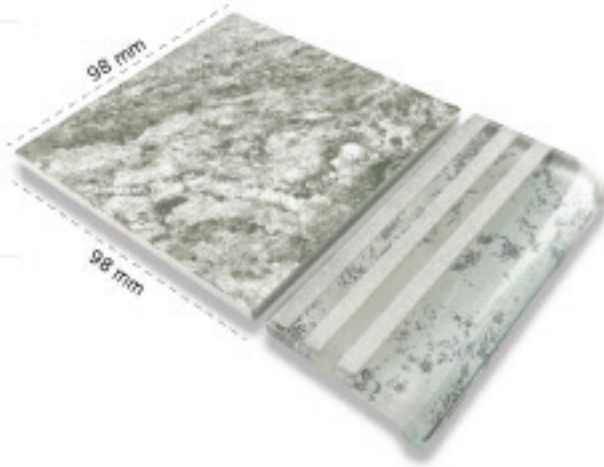

Sierra Beige

Sierra Beige (98)
(ZPP-71SE)

Sierra Beige (48)
(ZPP-71SE)

Sierra Beige (98)
(ZPP-71SE)

TRIM (ตัวเข้ามุม)

3 IN 1

Pcs. size [48 mm x 98 mm x 6 mm]

Trim Sierra White
(TOH-27SEG)