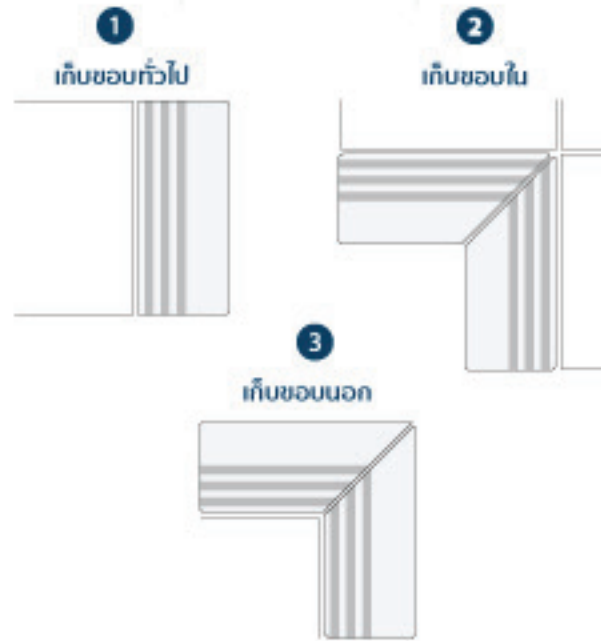

Sierra Beige

Sierra Beige (98)
(ZPP-71SE)

Sierra Beige (48)
(ZPP-71SE)

Sierra Beige (98)
(ZPP-71SE)

TRIM (ตัวเข้ามุม)

3 IN 1

Pcs. size [48 mm x 98 mm x 6 mm]

Trim Sierra White
(TOH-27SEG)

Trim Sierra Beige
(TOH-71SEG)

Trim Sierra Grey
(TOH-98SEG)

Trim Sierra Black
(TOH-05SEG)

Trim Sierra Misty
(TOH-238SEG)

Trim Sierra Emerald
(TOH-10SEG)

imex

คอนเทนต์อีกมากมาย !
มาแอดไลน์ เป็นเพื่อนกับเรา