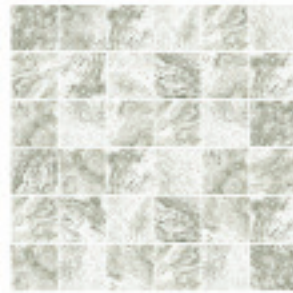

ค่าใช้จ่ายในการติดตั้ง ต่อ ตร.ม. สูงกว่า

เฉลี่ย 7xx ++ บาท / ตร.ม.

(ค่าปูนขาว + ค่ายาแนว + ค่าขนส่ง + ค่าติดตั้ง)

** ราคาไม่รวมกระเบื้องหินธรรมชาติ

Water Color

นอกจากการเลือกกระเบื้องแล้ว สีของน้ำก็เป็นส่วนสำคัญที่สร้างบรรยากาศให้ที่พักรีสและสระว่ายน้ำมีความโดดเด่นมากขึ้น สร้างความรู้สึกที่แตกต่างตามโทนสีที่เราเลือกใช้ โดยแบ่งออกเป็น 3 โทนหลักๆ คือ โทนอ่อน Blue, Turquoise และ โทนเข้ม Dark Blue

หมายเหตุ: ปัจจัยสีของน้ำ ขึ้นอยู่กับ สีน้/ ค่าความเป็นกรดและด่างของน้ำ/ ความลึกของสระว่ายน้ำ/ ช่วงเวลา/ บรรยากาศโดยรวม

SIERRA (เซียร์รา)

Sheet size [300 mm x 300 mm x 6 mm]

Tile size [48 mm x 48 mm x 6 mm]

Sierra White (48)
เซียร์รา ไทท์ (48)
(ZMM-27SE)

Sierra Beige (48)
เซียร์รา เบบจ (48)
(ZMM-71SE)

Sierra Grey (48)
เซียร์รา ไทรมย์ (48)
(ZMM-98SE)

Sierra Black (48)
เซียร์รา แบล็ค (48)
(ZMM-05SE)

Sierra Emerald (48)
เซียร์รา เอมมอริส (48)
(ZMM-10SE)